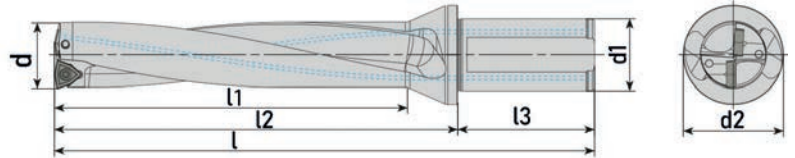

## 5xD (WCMX)

### FÜR 3-SCHNEIDIGE WCMX-WENDEPLATTEN

Bezeichnung Designation	Abmessungen (mm) Dimensions (mm)							Wendepplatte Insert	Ersatzteile / Spare parts	
	d	d1	d2	l	l1	l2	l3		Schraube Screw	Torx Schlüssel Torx key
GUD 20XD5 WCM. 040208	20	25	34	178	100	122	56	WCM. 040208	011008	018003
GUD 21XD5 WCM. 040208	21	25	34	183	105	127	56			
GUD 22XD5 WCM. 040208	22	25	34	188	110	132	56			
GUD 23XD5 WCM. 040208	23	25	34	193	115	137	56			
GUD 24XD5 WCM. 050308	24	25	34	198	120	142	56	WCM. 050308	011051	018003
GUD 25XD5 WCM. 050308	25	25	34	203	125	147	56			
GUD 26XD5 WCM. 050308	26	25	34	208	130	152	56			
GUD 27XD5 WCM. 050308	27	25	34	213	135	157	56			
GUD 28XD5 WCM. 050308	28	25	34	218	140	162	56			
GUD 29XD5 WCM. 050308	29	25	34	223	145	167	56			
GUD 30XD5 WCM. 06T308	30	32	44	237	150	177	60	WCM. 06T308	002025	018004
GUD 31XD5 WCM. 06T308	31	32	44	242	155	182	60			
GUD 32XD5 WCM. 06T308	32	32	44	247	160	187	60			
GUD 33XD5 WCM. 06T308	33	32	44	252	165	192	60			
GUD 34XD5 WCM. 06T308	34	32	44	257	170	197	60			
GUD 35XD5 WCM. 06T308	35	32	44	262	175	202	60			
GUD 37XD5 WCM. 06T308	37	32	44	272	185	212	60			
GUD 38XD5 WCM. 06T308	38	32	44	277	190	217	60			