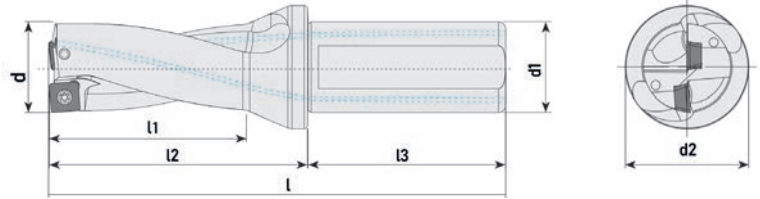

5xD (SPMX)

FÜR 4-SCHNEIDIGE SPMX-WENDEPLATTEN

Bezeichnung Designation	Abmessungen (mm) Dimensions (mm)							Wendeplatte Insert	Ersatzteile / Spare parts	
	d	d1	d2	l	l1	l2	l3		Schraube Screw	Torx Schlüssel Torx key
GUD 14XD5 SP.. 050204	14	20	25	142	70	92	50	SP.. 050204	011002	018001
GUD 16XD5 SP.. 060204	16	25	34	158	80	102	56			
GUD 17XD5 SP.. 060204	17	25	34	163	85	107	56			
GUD 18XD5 SP.. 060204	18	25	34	168	90	112	56			
GUD 19XD5 SP.. 060204	19	25	34	173	95	117	56			
GUD 20XD5 SP.. 060204	20	25	34	178	100	122	56			
GUD 21XD5 SP.. 060204	21	25	34	183	105	127	56	SP.. 060204	011004	018002
GUD 22XD5 SP.. 07T308	22	25	34	188	110	132	56			
GUD 23XD5 SP.. 07T308	23	25	34	193	115	137	56			
GUD 25XD5 SP.. 07T308	25	25	34	203	125	147	56			
GUD 26XD5 SP.. 07T308	26	25	34	208	130	152	56			
GUD 27XD5 SP.. 07T308	27	25	34	213	135	157	56	SP.. 07T308	011008	018003
GUD 30XD5 SP.. 090408	30	32	44	237	150	177	60			
GUD 31XD5 SP.. 090408	31	32	44	242	155	182	60			
GUD 32XD5 SP.. 090408	32	32	44	247	160	187	60			
GUD 33XD5 SP.. 090408	33	32	44	252	165	192	60	SP.. 090408	011014	018005

Weitere Größen auf Anfrage / Other dimensions on request